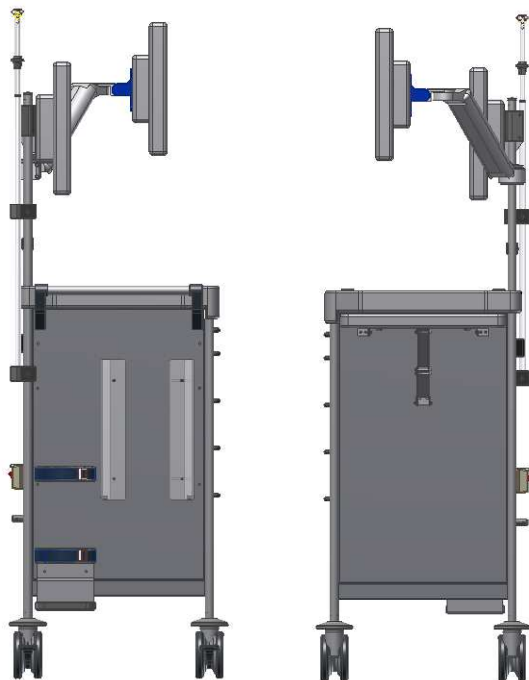

1
2
3
4

A

- TROLLEY FOR MONITORS,
DIAGNOSIS, SEDATION,
MICROSCOPY, INFECTIONS
CONTROL, ETC

- CARRO PARA MONITORES,
DIAGNÓSTICO, SEDACIÓN,
MICROSCOPIA, CONTROL DE
INFECCIONES, ETC

- 100 SERIES

- SERIE 100

- THE DISPOSAL OF ACCESSORIES
CAN BE CHANGE

- PUEDE CAMBIARSE LA
COMPOSICIÓN DE ACCESORIOS

- ARTICULATED
MONITOR ARM
- BRAZO ARTICULADO
PARA MONITOR

06		Dibujado	Fecha	ESCALA	
05		OT1	01-12-14		
04		Comprobado	Fecha		
03					
02		MOD. 165 W.26(R75.R7).30.36.37T.38T.40.46.76			PLANO Nº
01	15-02-16				991-0220-01
MODIFICACIONES					