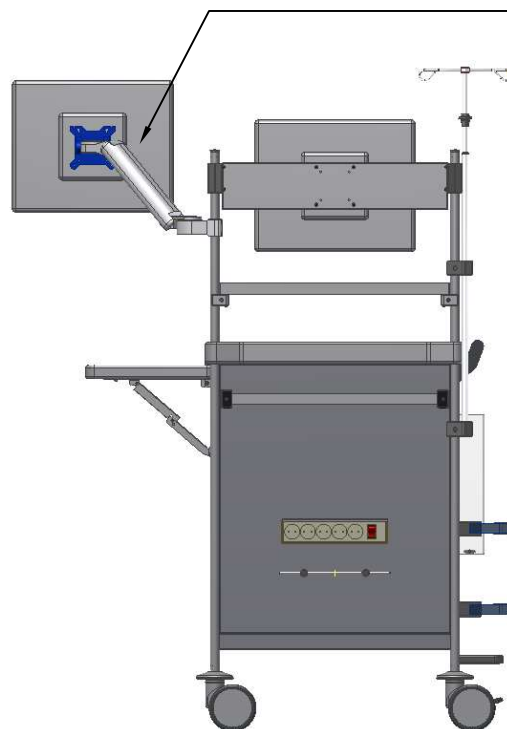

1
2
3
4

A

- TROLLEY FOR MONITORS,
DIAGNOSIS, SEDATION,
MICROSCOPY, INFECTIONS
CONTROL, ETC

- CARRO PARA MONITORES,
DIAGNÓSTICO, SEDACIÓN,
MICROSCOPIA, CONTROL DE
INFECCIONES, ETC

- 100 SERIES

- SERIE 100

- THE DISPOSAL OF ACCESSORIES
CAN BE CHANGE

- PUEDE CAMBIARSE LA
COMPOSICIÓN DE ACCESORIOS

- ARTICULATED
MONITOR ARM
- BRAZO ARTICULADO
PARA MONITOR

06		Dibujado	Fecha	ESCALA	
05		OT1	01-12-14		
04		Comprobado	Fecha		
03					
02		MOD. 165 W.26(R75.R7).30.36.37T.38T.40.46.76			PLANO Nº
01	15-02-16				991-0220-01
MODIFICACIONES					