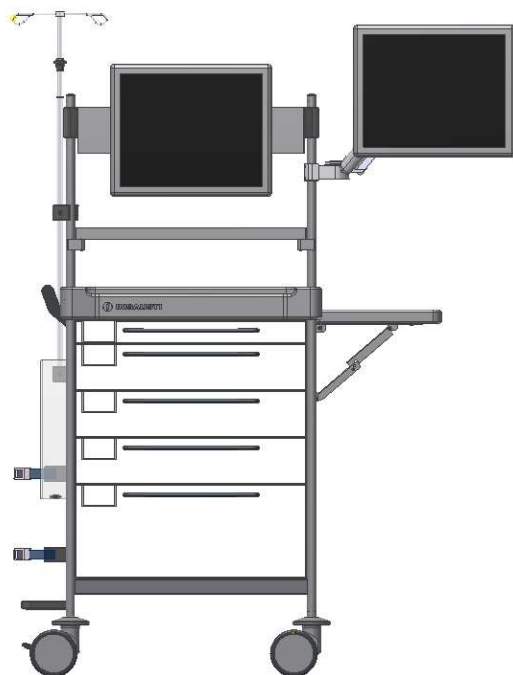

1
2
3
4

A

- TROLLEY FOR MONITORS,
DIAGNOSIS, SEDATION,
MICROSCOPY, INFECTIONS
CONTROL, ETC

- CARRO PARA MONITORES,
DIAGNÓSTICO, SEDACIÓN,
MICROSCOPIA, CONTROL DE
INFECCIONES, ETC

- 100 SERIES

- SERIE 100

- THE DISPOSAL OF ACCESSORIES
CAN BE CHANGE

- PUEDE CAMBIARSE LA
COMPOSICIÓN DE ACCESORIOS

- ARTICULATED
MONITOR ARM
- BRAZO ARTICULADO
PARA MONITOR

06		Dibujado	Fecha	ESCALA	
05		OT1	01-12-14		
04		Comprobado	Fecha		
03					
02		MOD. 165 W.26(R75.R7).30.36.37T.38T.40.46.76			PLANO Nº
01	15-02-16				991-0220-01
MODIFICACIONES					